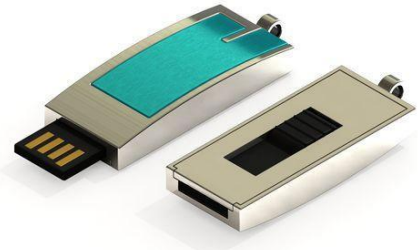

281

282

268 cuir

Clés usb Publicitaires

Capacités disponibles : 64mb, 128mb, 256mb, 512mb, 1gb, 2gb, 4gb, 8gb, 16gb, 32gb, 64gb, 128gb

287

288

289