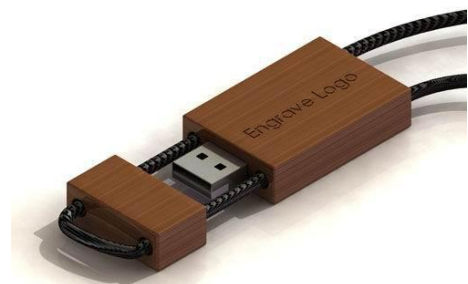

125

126

127

Clés usb Publicitaires

Capacités disponibles : 64mb, 128mb, 256mb, 512mb, 1gb, 2gb, 4gb, 8gb, 16gb, 32gb, 64gb, 128gb

128

130 bois

131 bois