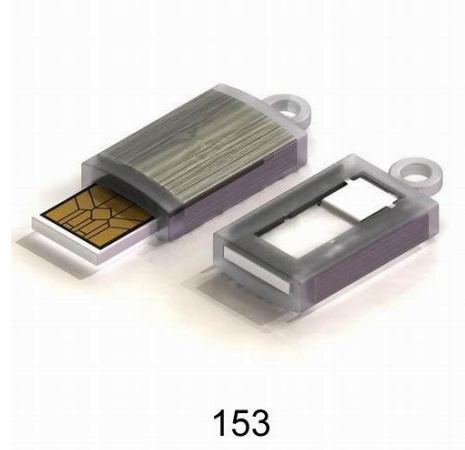

144

145

147

Clés usb Publicitaires

Capacités disponibles : 64mb, 128mb, 256mb, 512mb, 1gb, 2gb, 4gb, 8gb, 16gb, 32gb, 64gb, 128gb

152 métal

153

155 bois

157 bois

159

165

Clés usb Publicitaires

Capacités disponibles : 64mb, 128mb, 256mb, 512mb, 1gb, 2gb, 4gb, 8gb, 16gb, 32gb, 64gb, 128gb

166

167 stylo 3 fonctions

168 stylo 3 fonctions