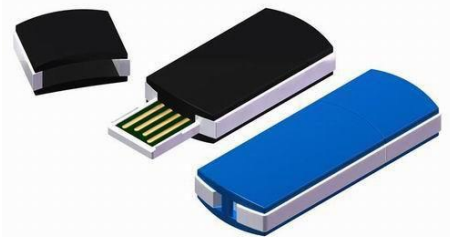

076

077

083

Clés usb Publicitaires

Capacités disponibles : 64mb, 128mb, 256mb, 512mb, 1gb, 2gb, 4gb, 8gb, 16gb, 32gb, 64gb, 128gb

085

087

091

093

098

101

Clés usb Publicitaires

Capacités disponibles : 64mb, 128mb, 256mb, 512mb, 1gb, 2gb, 4gb, 8gb, 16gb, 32gb, 64gb, 128gb

105

106

107