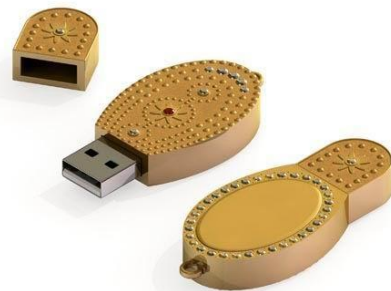

Clés usb Publicitaires

Capacités disponibles : 64mb, 128mb, 256mb, 512mb, 1gb, 2gb, 4gb, 8gb, 16gb, 32gb, 64gb, 128gb

222