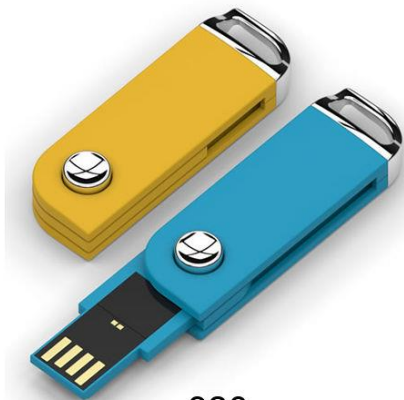

299

300

Clés usb Publicitaires

Capacités disponibles : 64mb, 128mb, 256mb, 512mb, 1gb, 2gb, 4gb, 8gb, 16gb, 32gb, 64gb, 128gb

301

305

306

307

308 avec stylet

309

Clés usb Publicitaires

Capacités disponibles : 64mb, 128mb, 256mb, 512mb, 1gb, 2gb, 4gb, 8gb, 16gb, 32gb, 64gb, 128gb

310

311 avec laser et led

314

315

319

320

Clés usb Publicitaires

Capacités disponibles : 64mb, 128mb, 256mb, 512mb, 1gb, 2gb, 4gb, 8gb, 16gb, 32gb, 64gb, 128gb

321

322

323

324