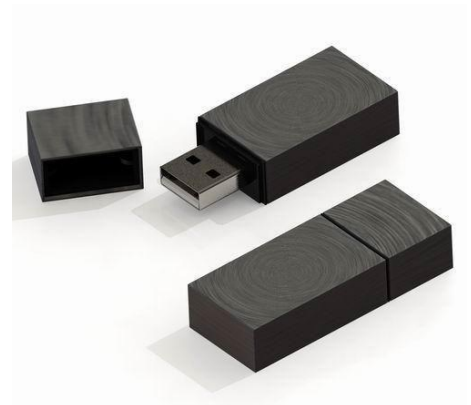

Clés usb Publicitaires

Capacités disponibles : 64mb, 128mb, 256mb, 512mb, 1gb, 2gb, 4gb, 8gb, 16gb, 32gb, 64gb, 128gb

071

073

075

076

077

083