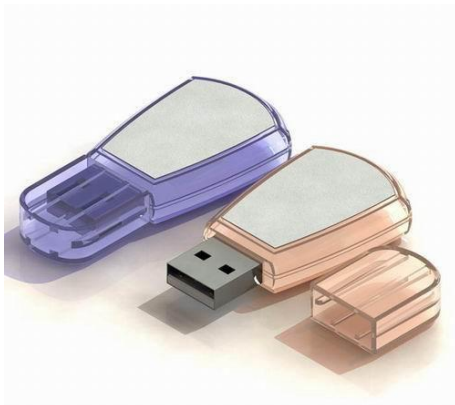

Clés usb Publicitaires

Capacités disponibles : 64mb, 128mb, 256mb, 512mb, 1gb, 2gb, 4gb, 8gb, 16gb, 32gb, 64gb, 128gb

071

073

075

076

077

083