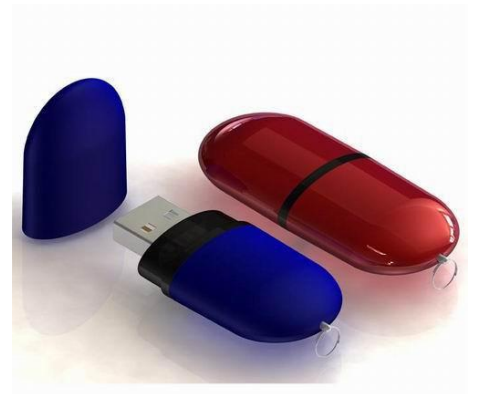

005

007

008

Clés usb Publicitaires

Capacités disponibles : 64mb, 128mb, 256mb, 512mb, 1gb, 2gb, 4gb, 8gb, 16gb, 32gb, 64gb, 128gb

009

010

012