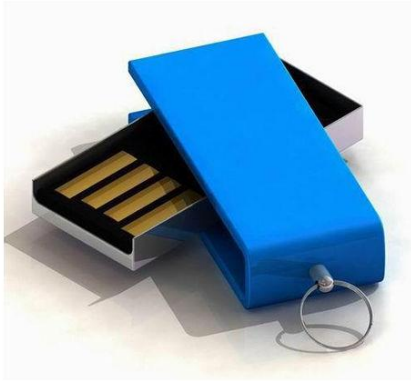

157 bois

159

165

Clés usb Publicitaires

Capacités disponibles : 64mb, 128mb, 256mb, 512mb, 1gb, 2gb, 4gb, 8gb, 16gb, 32gb, 64gb, 128gb

166

167 stylo 3 fonctions

168 stylo 3 fonctions

169

170 mini

171 mini

Clés usb Publicitaires

Capacités disponibles : 64mb, 128mb, 256mb, 512mb, 1gb, 2gb, 4gb, 8gb, 16gb, 32gb, 64gb, 128gb

172 mini

174

175

176

177

179

Clés usb Publicitaires

Capacités disponibles : 64mb, 128mb, 256mb, 512mb, 1gb, 2gb, 4gb, 8gb, 16gb, 32gb, 64gb, 128gb

181

182

183 twist mini