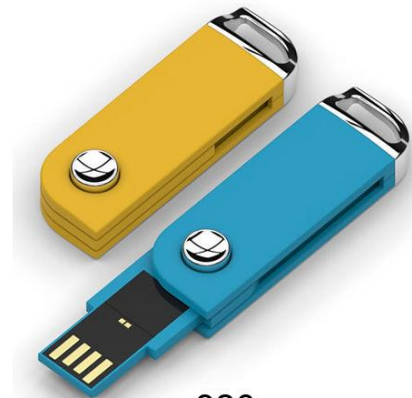

306

307

308 avec stylet

309

Clés usb Publicitaires

Capacités disponibles : 64mb, 128mb, 256mb, 512mb, 1gb, 2gb, 4gb, 8gb, 16gb, 32gb, 64gb, 128gb

310

311 avec laser et led

314

315

319

320

Clés usb Publicitaires

Capacités disponibles : 64mb, 128mb, 256mb, 512mb, 1gb, 2gb, 4gb, 8gb, 16gb, 32gb, 64gb, 128gb

321

322