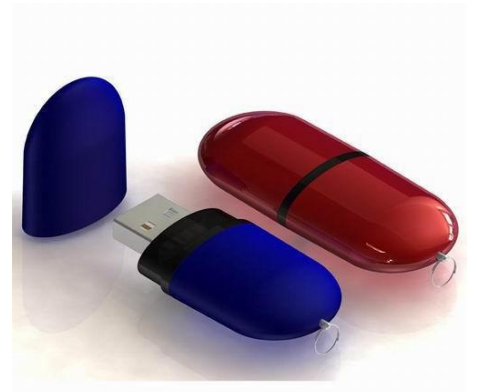

Clés usb Publicitaires

Capacités disponibles : 64mb, 128mb, 256mb, 512mb, 1gb, 2gb, 4gb, 8gb, 16gb, 32gb, 64gb, 128gb

009

010

012

013

014 cuir

017