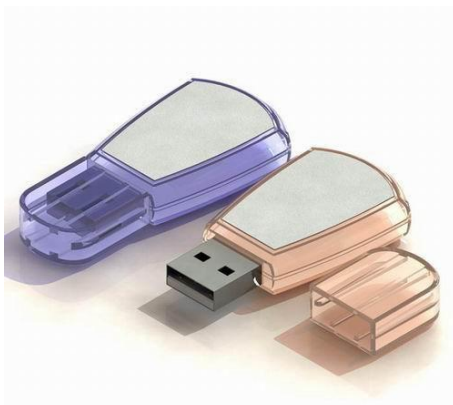

Clés usb Publicitaires

Capacités disponibles : 64mb, 128mb, 256mb, 512mb, 1gb, 2gb, 4gb, 8gb, 16gb, 32gb, 64gb, 128gb

073

077