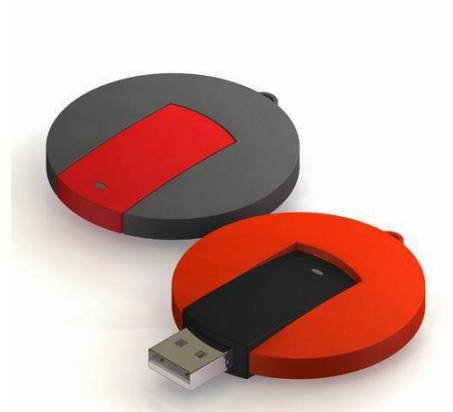

Clés usb Publicitaires

Capacités disponibles : 64mb, 128mb, 256mb, 512mb, 1gb, 2gb, 4gb, 8gb, 16gb, 32gb, 64gb, 128gb

191