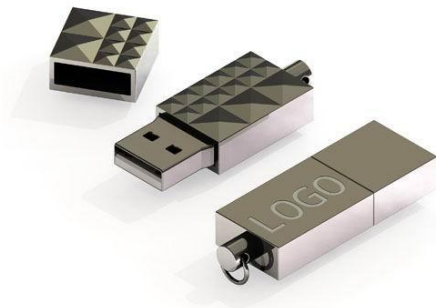

209

211

212

213

214

Clés usb Publicitaires

Capacités disponibles : 64mb, 128mb, 256mb, 512mb, 1gb, 2gb, 4gb, 8gb, 16gb, 32gb, 64gb, 128gb

215

216

217

218

221 twist bois

222

Clés usb Publicitaires

Capacités disponibles : 64mb, 128mb, 256mb, 512mb, 1gb, 2gb, 4gb, 8gb, 16gb, 32gb, 64gb, 128gb

224