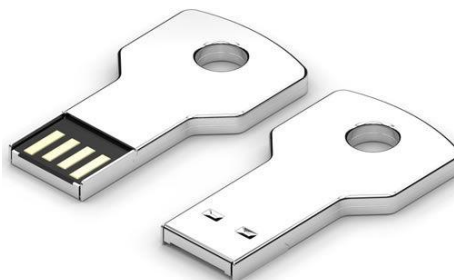

Clés usb Publicitaires

Capacités disponibles : 64mb, 128mb, 256mb, 512mb, 1gb, 2gb, 4gb, 8gb, 16gb, 32gb, 64gb, 128gb

319