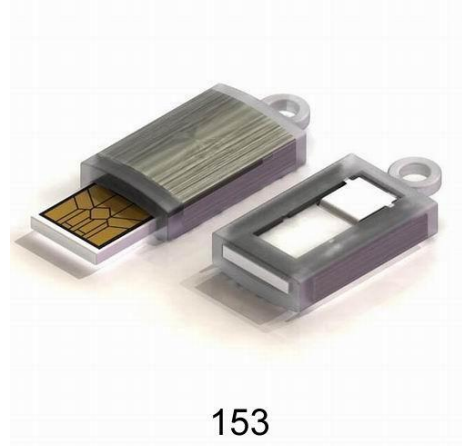

143R

143S

144

145

147

Clés usb Publicitaires

Capacités disponibles : 64mb, 128mb, 256mb, 512mb, 1gb, 2gb, 4gb, 8gb, 16gb, 32gb, 64gb, 128gb

152 métal