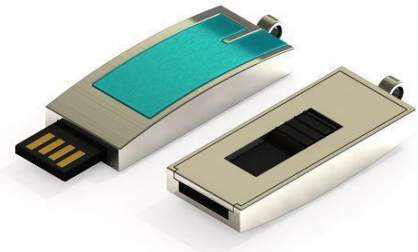

278

279

281

282

268 cuir

Clés usb Publicitaires

Capacités disponibles : 64mb, 128mb, 256mb, 512mb, 1gb, 2gb, 4gb, 8gb, 16gb, 32gb, 64gb, 128gb

287

288

289

290

291

292

Clés usb Publicitaires

Capacités disponibles : 64mb, 128mb, 256mb, 512mb, 1gb, 2gb, 4gb, 8gb, 16gb, 32gb, 64gb, 128gb

293